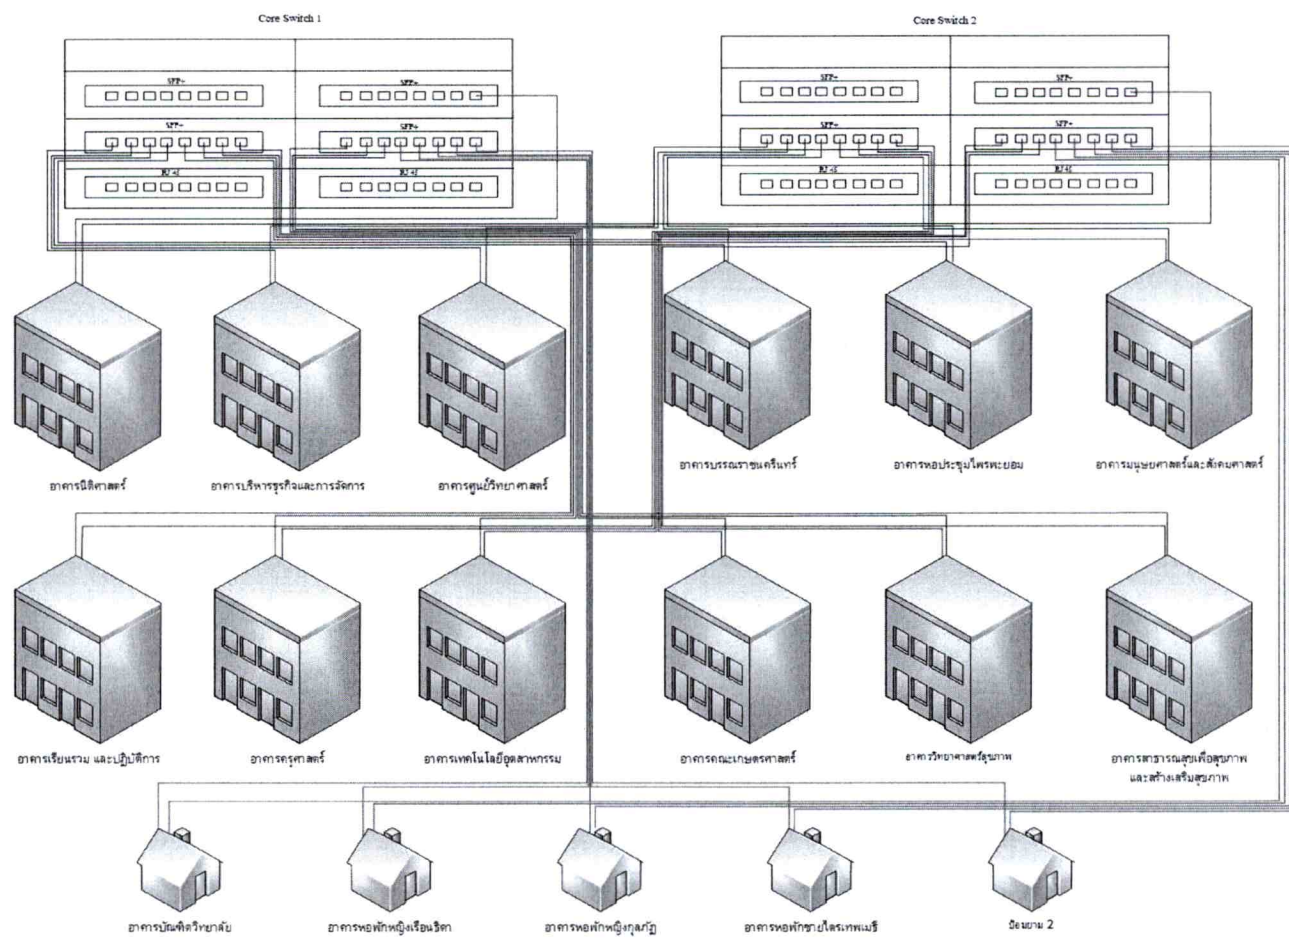

- 1G Single Mode Fiber
- 10G Single Mode Fiber
- 10G Multimode Fiber
- Stack Cable
- UTP
- 8G Fiber

รูปที่ 4 การออกแบบการเชื่อมต่อศูนย์กลางระบบเครือข่ายมหาวิทยาลัยราชภัฏอุบลราชธานี อาคารศูนย์ภาษา และคอมพิวเตอร์

Handwritten signature

Handwritten signatures and text:
อภิวัฒน์ อดิษฐ์
สุวิวัฒน์