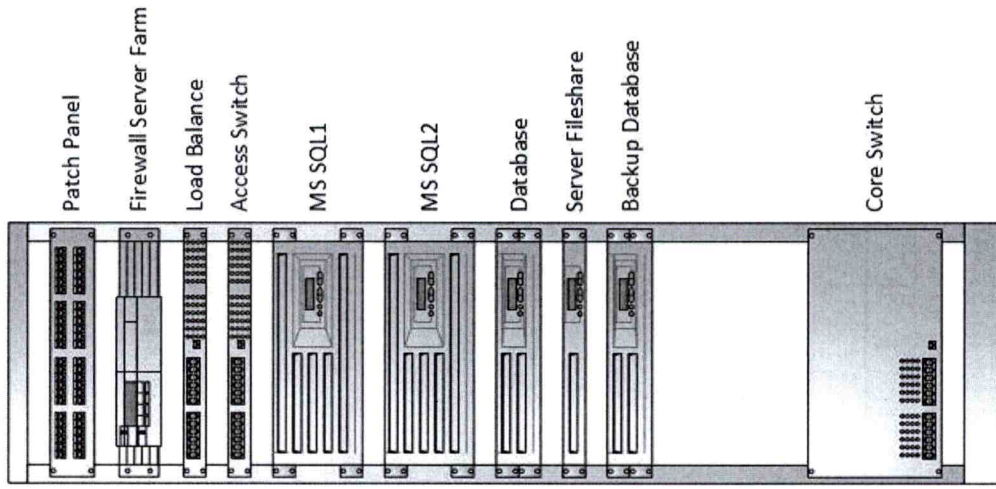

## สารบัญ

	หน้า
การออกแบบระบบเครือข่ายมหาวิทยาลัยราชภัฏอุบลราชธานีและศูนย์การเรียนรู้บ้านยางน้อย	1
อุปกรณ์ในตู้ห้องศูนย์ข้อมูลกลางระบบเครือข่ายมหาวิทยาลัยราชภัฏอุบลราชธานี อาคารศูนย์ภาษาและคอมพิวเตอร์	2
การออกแบบการเชื่อมต่อศูนย์กลางระบบเครือข่ายมหาวิทยาลัยราชภัฏอุบลราชธานี อาคารศูนย์ภาษาและคอมพิวเตอร์	3
อุปกรณ์ในตู้ห้องศูนย์คอมพิวเตอร์สำรองข้อมูล ระบบเครือข่ายมหาวิทยาลัยราชภัฏอุบลราชธานี ศูนย์การเรียนรู้บ้านยางน้อย	5
อุปกรณ์ในตู้ห้องศูนย์คอมพิวเตอร์สำรองข้อมูล ระบบเครือข่ายมหาวิทยาลัยราชภัฏอุบลราชธานี ศูนย์การเรียนรู้บ้านยางน้อย	6

วิวัฒน์ มานะ

วิวัฒน์

ศูนย์บริการลูกค้าของมหาวิทยาลัยราชภัฏอุบลราชธานี

รูปที่ 1 การออกแบบระบบเครือข่ายมหาวิทยาลัยราชภัฏอุบลราชธานีและศูนย์บริการลูกค้า

*(Handwritten signatures)*

รศ.ดร. นพรัตน์ สุวีริยา

Rack1

Rack2

Fiber Optic Rack

รูปที่ 2 อุปกรณ์ในตู้ห้องศูนย์ข้อมูลกลางระบบเครือข่ายมหาวิทยาลัยราชภัฏสุราษฎร์ธานี อาคารศูนย์ภาษาและคอมพิวเตอร์

Handwritten signatures and names in Thai script, including 'ศ.ดร. ทนกร' and 'ศ.ดร. ชัยวัฒน์'.