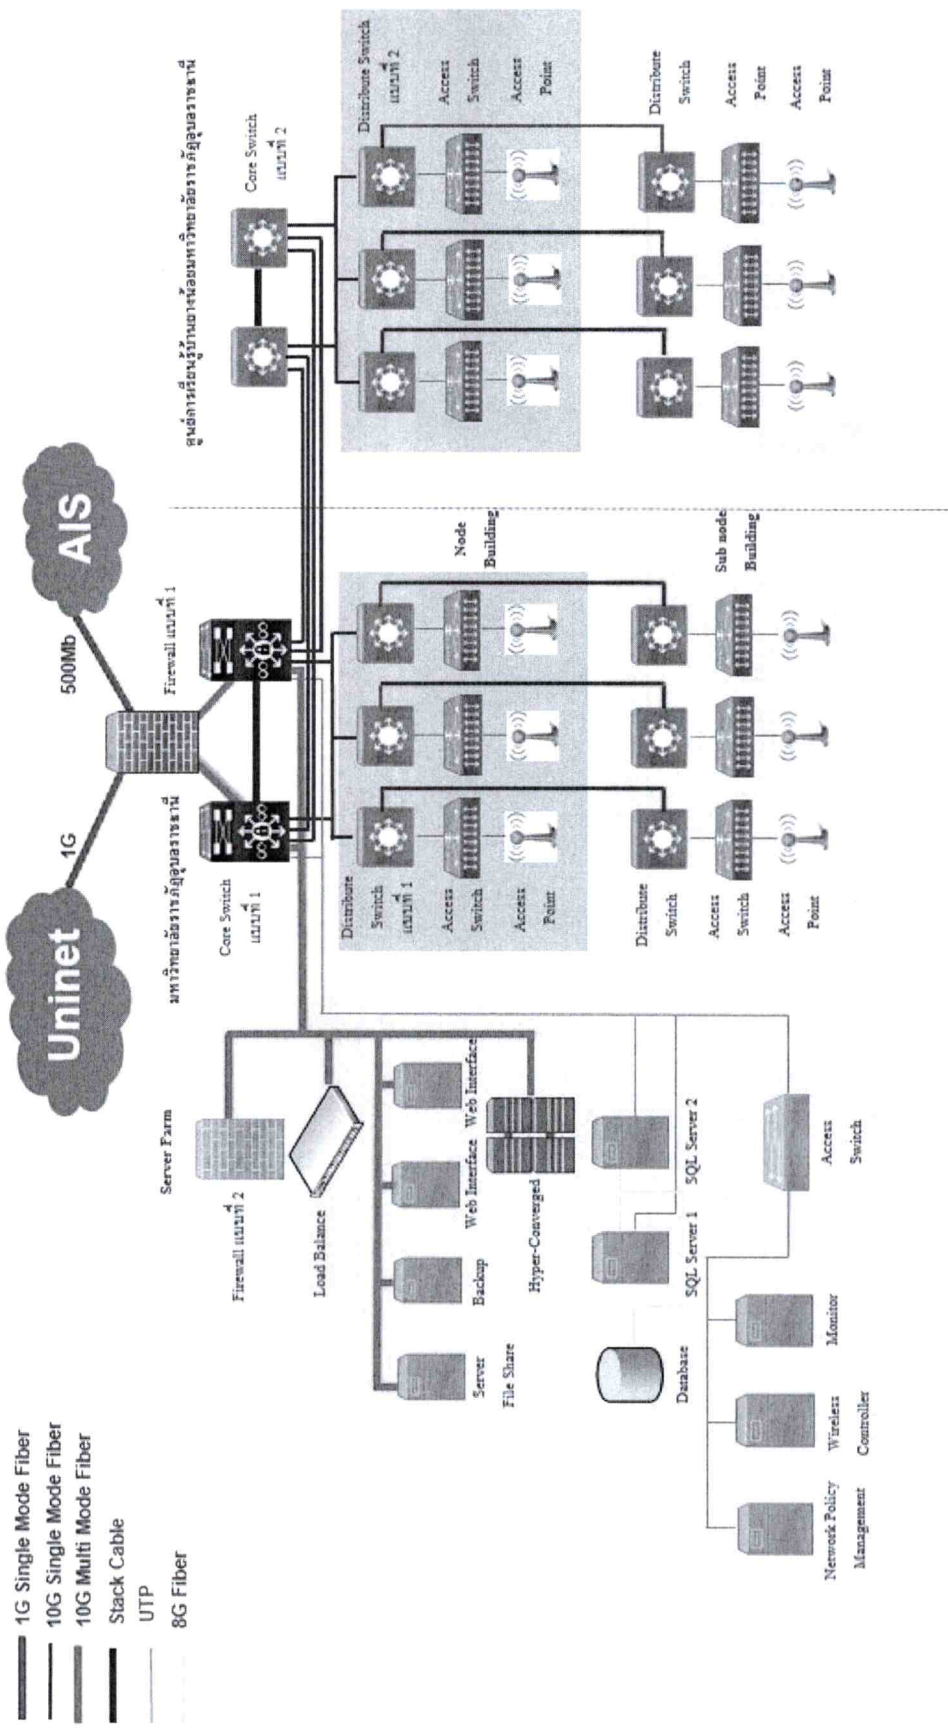

สารบัญ

	หน้า
การออกแบบระบบเครือข่ายมหาวิทยาลัยราชภัฏอุบลราชธานีและศูนย์การเรียนรู้บ้านยางน้อย	1
อุปกรณ์ในตู้ห้องศูนย์ข้อมูลกลางระบบเครือข่ายมหาวิทยาลัยราชภัฏอุบลราชธานี อาคารศูนย์ภาษาและคอมพิวเตอร์	2
การออกแบบการเชื่อมต่อศูนย์กลางระบบเครือข่ายมหาวิทยาลัยราชภัฏอุบลราชธานี อาคารศูนย์ภาษาและคอมพิวเตอร์	3
อุปกรณ์ในตู้ห้องศูนย์คอมพิวเตอร์สำรองข้อมูล ระบบเครือข่ายมหาวิทยาลัยราชภัฏอุบลราชธานี ศูนย์การเรียนรู้บ้านยางน้อย	5
อุปกรณ์ในตู้ห้องศูนย์คอมพิวเตอร์สำรองข้อมูล ระบบเครือข่ายมหาวิทยาลัยราชภัฏอุบลราชธานี ศูนย์การเรียนรู้บ้านยางน้อย	6

วิวัฒน์ มานะ

วิวัฒน์

ศูนย์บริการลูกค้าของมหาวิทยาลัยราชภัฏอุบลราชธานี

รูปที่ 1 การออกแบบระบบเครือข่ายมหาวิทยาลัยราชภัฏอุบลราชธานีและศูนย์บริการลูกค้า

(Handwritten signatures)

รศ.ดร. นพรัตน์ สุวีริยา