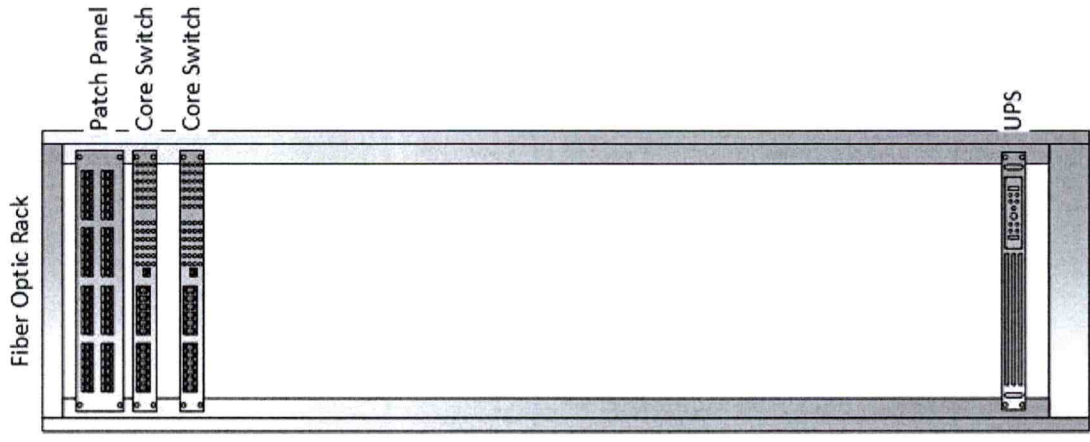

รูปที่ 5 อุปกรณ์ในตู้ห้องศูนย์คอมพิวเตอร์สำหรับอาคารศูนย์การเรียนรู้บ้านยางน้อย

Handwritten signature
กฤษณ พงษ์
วิจิตร

Handwritten signature

วิจิตร