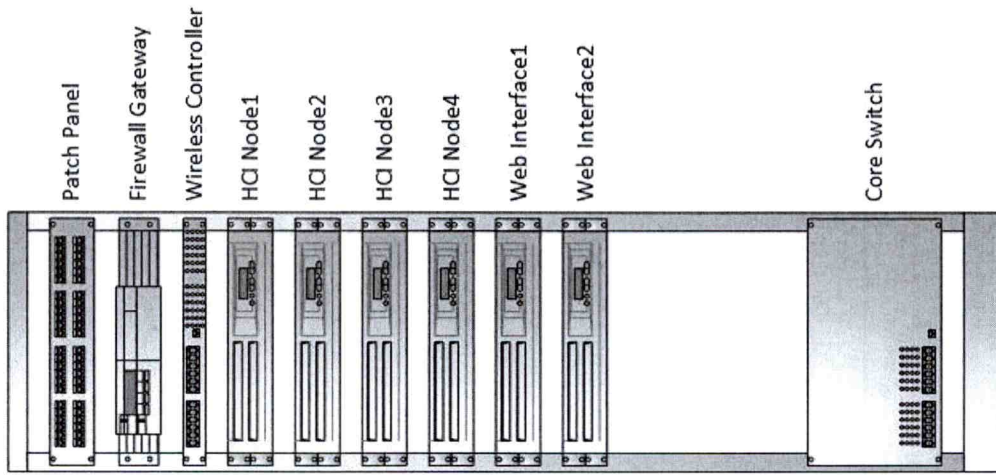

## สารบัญ

	หน้า
การออกแบบระบบเครือข่ายมหาวิทยาลัยราชภัฏอุบลราชธานีและศูนย์การเรียนรู้บ้านยางน้อย	1
อุปกรณ์ในตู้ห้องศูนย์ข้อมูลกลางระบบเครือข่ายมหาวิทยาลัยราชภัฏอุบลราชธานี อาคารศูนย์ภาษาและคอมพิวเตอร์	2
การออกแบบการเชื่อมต่อศูนย์กลางระบบเครือข่ายมหาวิทยาลัยราชภัฏอุบลราชธานี อาคารศูนย์ภาษาและคอมพิวเตอร์	3
อุปกรณ์ในตู้ห้องศูนย์คอมพิวเตอร์สำรองข้อมูล ระบบเครือข่ายมหาวิทยาลัยราชภัฏอุบลราชธานี ศูนย์การเรียนรู้บ้านยางน้อย	5
อุปกรณ์ในตู้ห้องศูนย์คอมพิวเตอร์สำรองข้อมูล ระบบเครือข่ายมหาวิทยาลัยราชภัฏอุบลราชธานี ศูนย์การเรียนรู้บ้านยางน้อย	6

วิวัฒน์ มานะ

วิวัฒน์

ศูนย์บริการลูกค้าของมหาวิทยาลัยราชภัฏอุบลราชธานี

รูปที่ 1 การออกแบบระบบเครือข่ายมหาวิทยาลัยราชภัฏอุบลราชธานีและศูนย์บริการลูกค้า

*(Handwritten signatures)*

รศ.ดร. นพรัตน์ สุวีริยา

Rack1

Rack2

Fiber Optic Rack

รูปที่ 2 อุปกรณ์ในตู้ห้องศูนย์ข้อมูลกลางระบบเครือข่ายมหาวิทยาลัยราชภัฏสุราษฎร์ธานี อาคารศูนย์ภาษาและคอมพิวเตอร์

Handwritten signatures and names in Thai script, including 'ศ.ดร. ทนกร' and 'ศ.ดร. ชัยวัฒน์'.