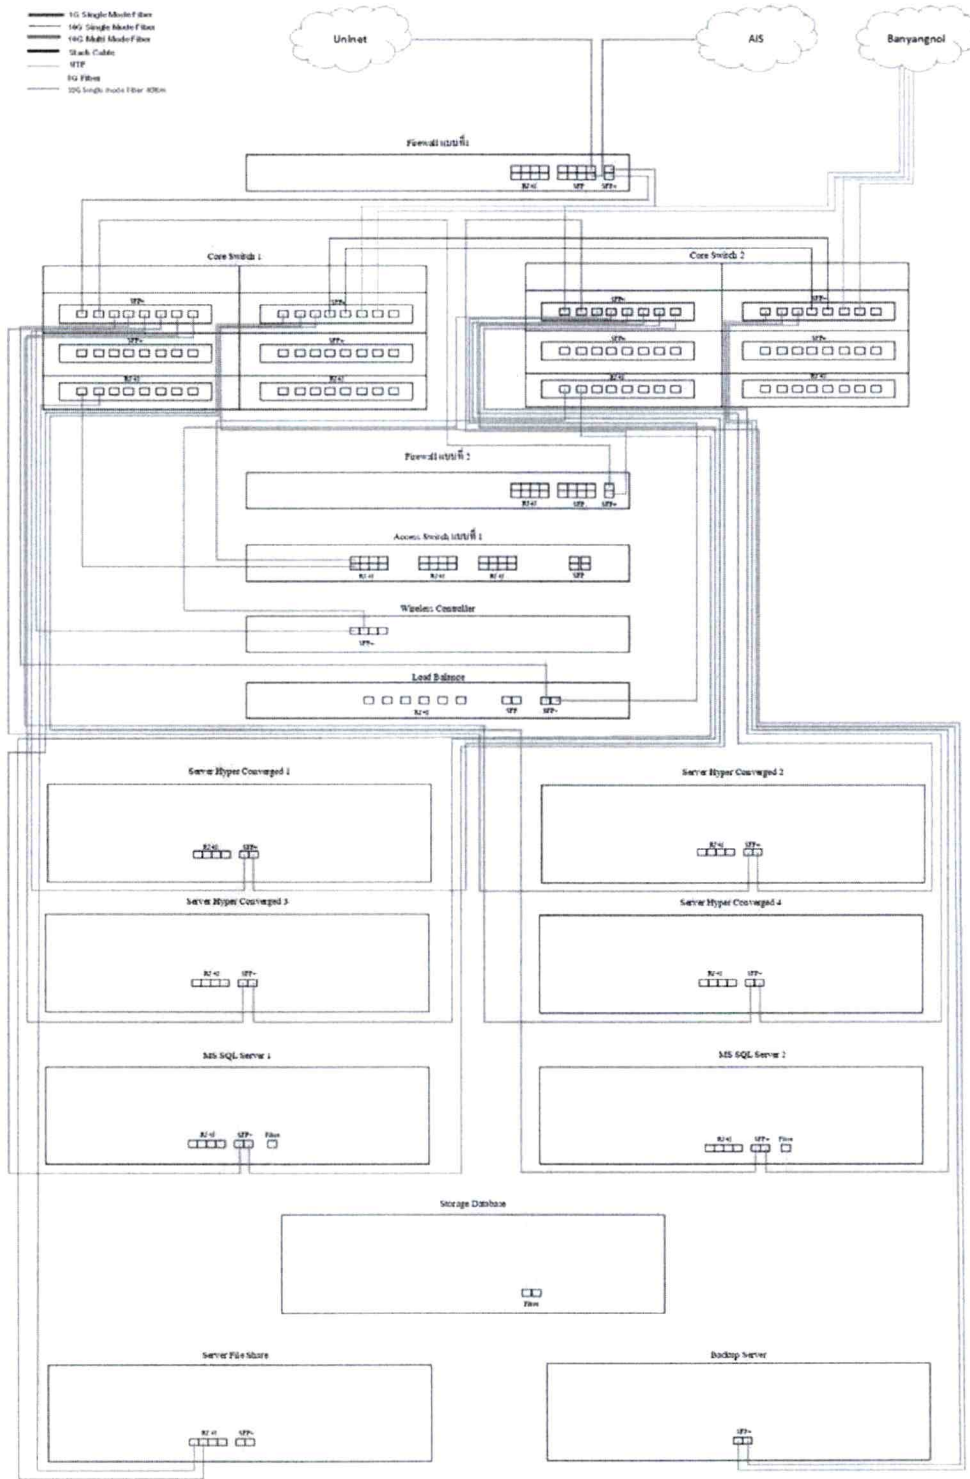

## สารบัญ

	หน้า
การออกแบบระบบเครือข่ายมหาวิทยาลัยราชภัฏอุบลราชธานีและศูนย์การเรียนรู้บ้านยางน้อย	1
อุปกรณ์ในตู้ห้องศูนย์ข้อมูลกลางระบบเครือข่ายมหาวิทยาลัยราชภัฏอุบลราชธานี อาคารศูนย์ภาษาและคอมพิวเตอร์	2
การออกแบบการเชื่อมต่อศูนย์กลางระบบเครือข่ายมหาวิทยาลัยราชภัฏอุบลราชธานี อาคารศูนย์ภาษาและคอมพิวเตอร์	3
อุปกรณ์ในตู้ห้องศูนย์คอมพิวเตอร์สำรองข้อมูล ระบบเครือข่ายมหาวิทยาลัยราชภัฏอุบลราชธานี ศูนย์การเรียนรู้บ้านยางน้อย	5
อุปกรณ์ในตู้ห้องศูนย์คอมพิวเตอร์สำรองข้อมูล ระบบเครือข่ายมหาวิทยาลัยราชภัฏอุบลราชธานี ศูนย์การเรียนรู้บ้านยางน้อย	6

Rack2

Fiber Optic Rack

รูปที่ 2 อุปกรณ์ในตู้ห้องศูนย์ข้อมูลกลางระบบเครือข่ายมหาวิทยาลัยราชภัฏสุราษฎร์ธานี อาคารศูนย์ภาษาและคอมพิวเตอร์

Handwritten signatures and names in Thai script, including 'ศ.ดร. ทนกร' and 'ศ.ดร. ชัยวัฒน์'.

รูปที่ 3 การออกแบบการเชื่อมต่อศูนย์กลางระบบเครือข่ายมหาวิทยาลัยราชภัฏอุบลราชธานี อาคารศูนย์ภาษา และคอมพิวเตอร์

*[Handwritten signatures and text]*  
อ.วิเศษ ทนทานต์ อธิวัฒน์

- 1G Single Mode Fiber
- 10G Single Mode Fiber
- 10G Multimode Fiber
- Stack Cable
- UTP
- 8G Fiber

รูปที่ 4 การออกแบบการเชื่อมต่อศูนย์กลางระบบเครือข่ายมหาวิทยาลัยราชภัฏอุบลราชธานี อาคารศูนย์ภาษา และคอมพิวเตอร์

*Handwritten signature*

*Handwritten signatures and text:*  
 อภิวัฒน์ อดิษฐ์  
 สุวิวัฒน์

รูปที่ 5 อุปกรณ์ในตู้ห้องศูนย์คอมพิวเตอร์สำหรับอาคารศูนย์การเรียนรู้บ้านยางน้อย